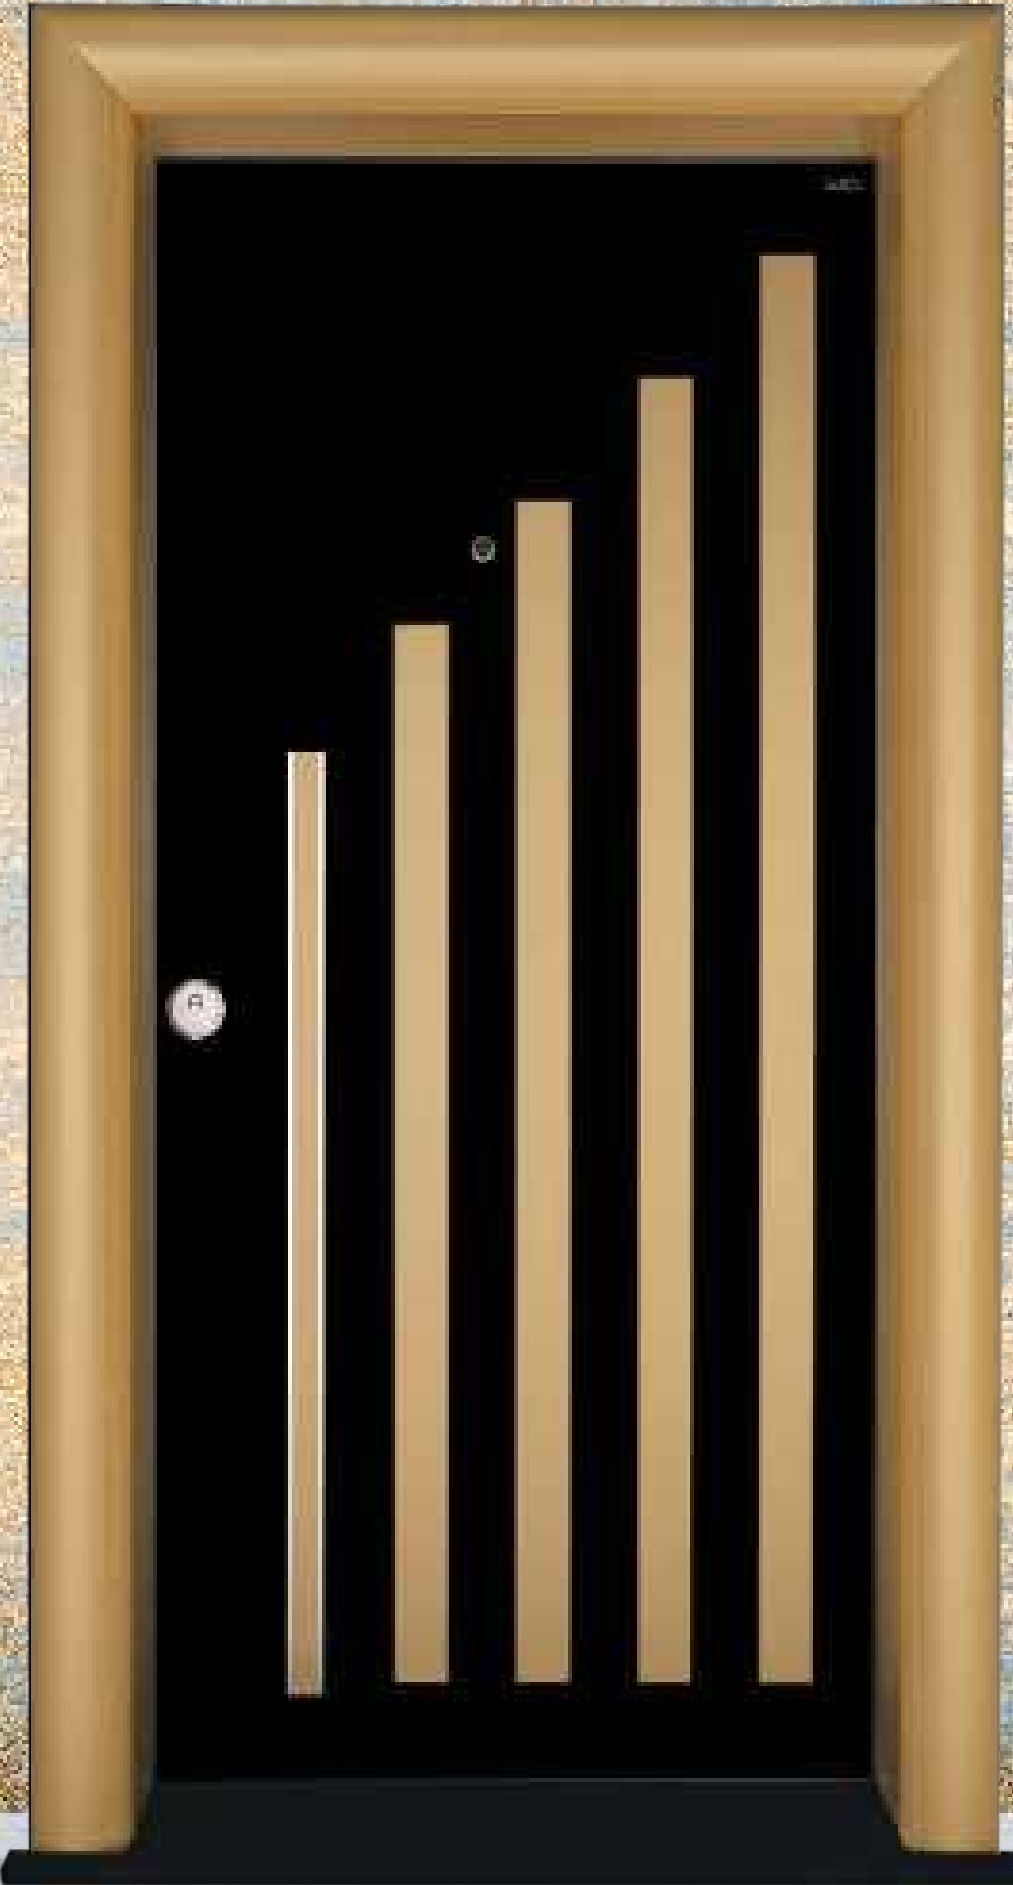

**Kasa, Kanat ve Eşikte EPDM Fitilli
Patentli Alüminyum Profil ve
Patentli Alüminyum Mentеше**

EPDM Sealed Patented Aluminum
Profile and Patented Aluminum
Hinge in Frame, Wing and
Threshold

METAL KASA / METAL FRAME

2 mm Al Kalite DKP Sac
2 mm Al Quality DKP Sheet

AHŞAP KASA / WOODEN FRAME

10 mm Mdf. Pvc Membran
Kaplama: Altın Varak
10 mm Mdf. Pvc Membrane
Coating: Gold Foil

AHŞAP PERVAZ / WOODEN TRIM

30 mm Oval Pervaz. Pvc Membran
Kaplama: Altın Varak
30 mm Oval Trim. Pvc Membrane
Coating: Gold Foil

**KANAT ÖN YÜZEYİ
WING FRONT SURFACE**

Yüzey 10 mm Siyah High Gloss.
Model 12 mm Mdf. Pvc Membran
Kaplama: Altın Varak
Surface 10 mm Black High Gloss.
Model 12 mm Mdf. Pvc Membrane
Coating: Golden Foil

**KANAT ARKA YÜZEYİ
WING REAR SURFACE**

10 mm Mdf Üzerine İstenilen Renkte
Lake ya da Pvc Membran Kaplama
Lacquer Or Pvc Membrane Coating
In The Desired Color On 10 mm Mdf

KİLİT SİSTEMİ / LOCKING SYSTEM

Standart: Kale 252 Rym Yarı
Merkezi Kilit
Opsiyonel: 256 G 14'lü Merkezi Kilit

Standard: Kale 252 Rym
Semi-Center Lock
Optional: 256 G 14 Center Lock